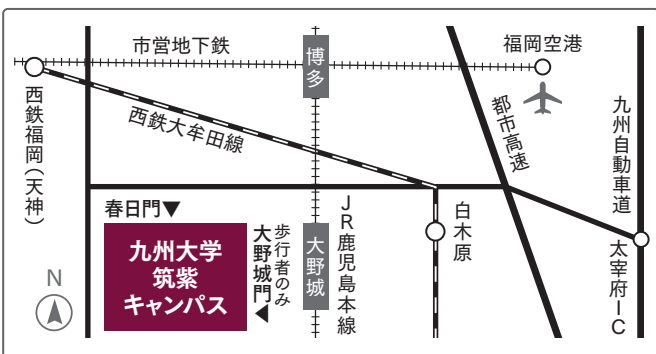

- 学府入試説明会
- 受験相談
- 研究室訪問

大野城市・春日市からも、おいしいグルメのお店が出店します!

詳細は特設ページへ!

筑紫キャンパスの沼へ

きらびやかな石英ガラスの世界へようこそ!

光のイリュージョン

光通信の仕組みを体験しよう

気液界面の不思議体験
～しゃぼん玉～

どれだけ飛ぶかな、
エタノールロケット

サイエンスカフェ

Let's play together!
外国人留学生と一緒に
楽しいゲームをしよう!遊びに来てね!

先導研スタンプラリー

海水カクテルをつくってみよう

スマートフォンの仕組みを
学ぼう!

見て、触って、実感する。
総合理工学府6つのメジャーを中心に、先導研や応力研なども含めた57もの研究室の多様な研究内容を見て体験することができます。また、筑紫キャンパスでしか目にする事ができない貴重な機材・機器も見学することができますので、この機会にぜひ、「九大の理系の沼」へお越しください。

会場 九州大学筑紫キャンパス 〒816-8580 福岡県春日市春日公園6-1

※駐車場には限りがございます。可能な限り公共交通機関でのご来場をお勧め致します。

アクセス
JR鹿児島本線
大野城駅から徒歩5分
お問い合わせ
九州大学 筑紫地区事務部
総務課 総務係
✉ srssyomu@jimu.kyushu-u.ac.jp
ホームページ
<https://www.tj.kyushu-u.ac.jp>

ご回答いただくと、
九大グッズを進呈!
イベント当日は
アンケートを
実施しております
当日は、本オープンキャンパスについてのアンケートを実施致します。頂戴しましたご意見は次回開催の参考にさせていただきます。また、ご回答を頂いた方には、九大グッズを進呈致します。ご協力の程よろしくお願い致します。
※九大グッズには数に限りがございます。